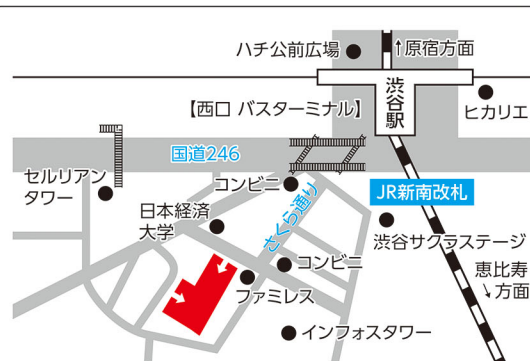

(開演:18時30分)

会場

渋谷区文化総合センター大和田
伝承ホール (渋谷区桜丘町23-21-6階)

※ホール(観客)・集会室用の駐車場はございません。お車でのご来場はご遠慮ください。

チケット
ご購入

4月12日(土)10時より受付開始

オフィス 栗好み

TEL 080-6813-4081

チケットぴあ(Pコード:533-781)

HP (<http://pia.jp/>)、セブンイレブン店頭でも購入可能

※オフィス栗好みの電話予約後チケット代金を一週間以内にお振込み下さい。

<お振込方法>

郵便局備え付けの振込取扱票をご利用下さい。

●口座番号 00270-5-139583 ●加入者名 オフィス栗好み

●振込金額 チケット代 × 枚数

※所定の欄に住所・氏名(ふりがな)・電話番号を記入

※通信欄に「6/30 希望」とお書き添えください

交通案内

- JR山手線(新南改札口)
- 東京メトロ半蔵門線・東急田園都市線(ハチ公改札/A5出口)
- 東京メトロ副都心線・東急東横線(渋谷ヒカリエ改札/B6出口)
- 東京メトロ銀座線(スクランブルスクエア方面改札)
- 京王井の頭線(西口改札)