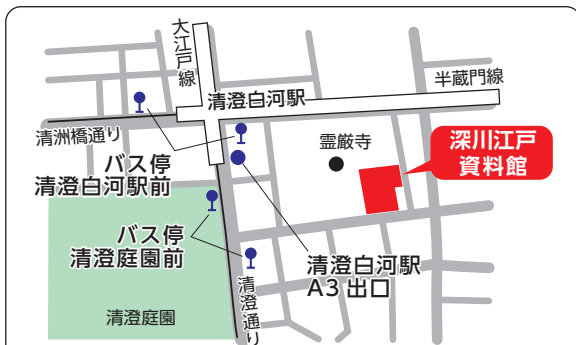

ゲスト：田辺いちか

2023年
2月23日(木・祝)

入場料
4,000円(全席指定・税込み)

開場：17時30分
(開演：18時00分)

会場
深川江戸資料館 小劇場

チケット
ご購入

12月4日(日) 10時 より受付開始
オフィス 栗好み
TEL 080-6813-4081
チケットぴあ
HP (<http://pia.jp/>)、セブンイレブン店頭でも購入可能

※オフィス栗好みの電話予約後チケット代金を一週間以内にお振込み下さい。

<お振込方法>

郵便局備え付けの**振込取扱票**をご利用下さい。

- 口座番号 00270-5-139583
- 加入者名 オフィス栗好み
- 振込金額 チケット代 × 枚数

※所定の欄に住所・氏名(ふりがな)・電話番号を記入

※通信欄に「2/23会」と予約番号を記入

交通案内

- 都営大江戸線・東京メトロ半蔵門線 清澄白河駅 (A3出口より徒歩約3分)
 - 都バス 門33系統 清澄庭園前下車 (徒歩約3分)
 - 都バス 秋26系統 清澄白河駅前下車 (徒歩約4分)
- ※駐車場の収容台数が少ないため、電車・バス等をご利用ください。